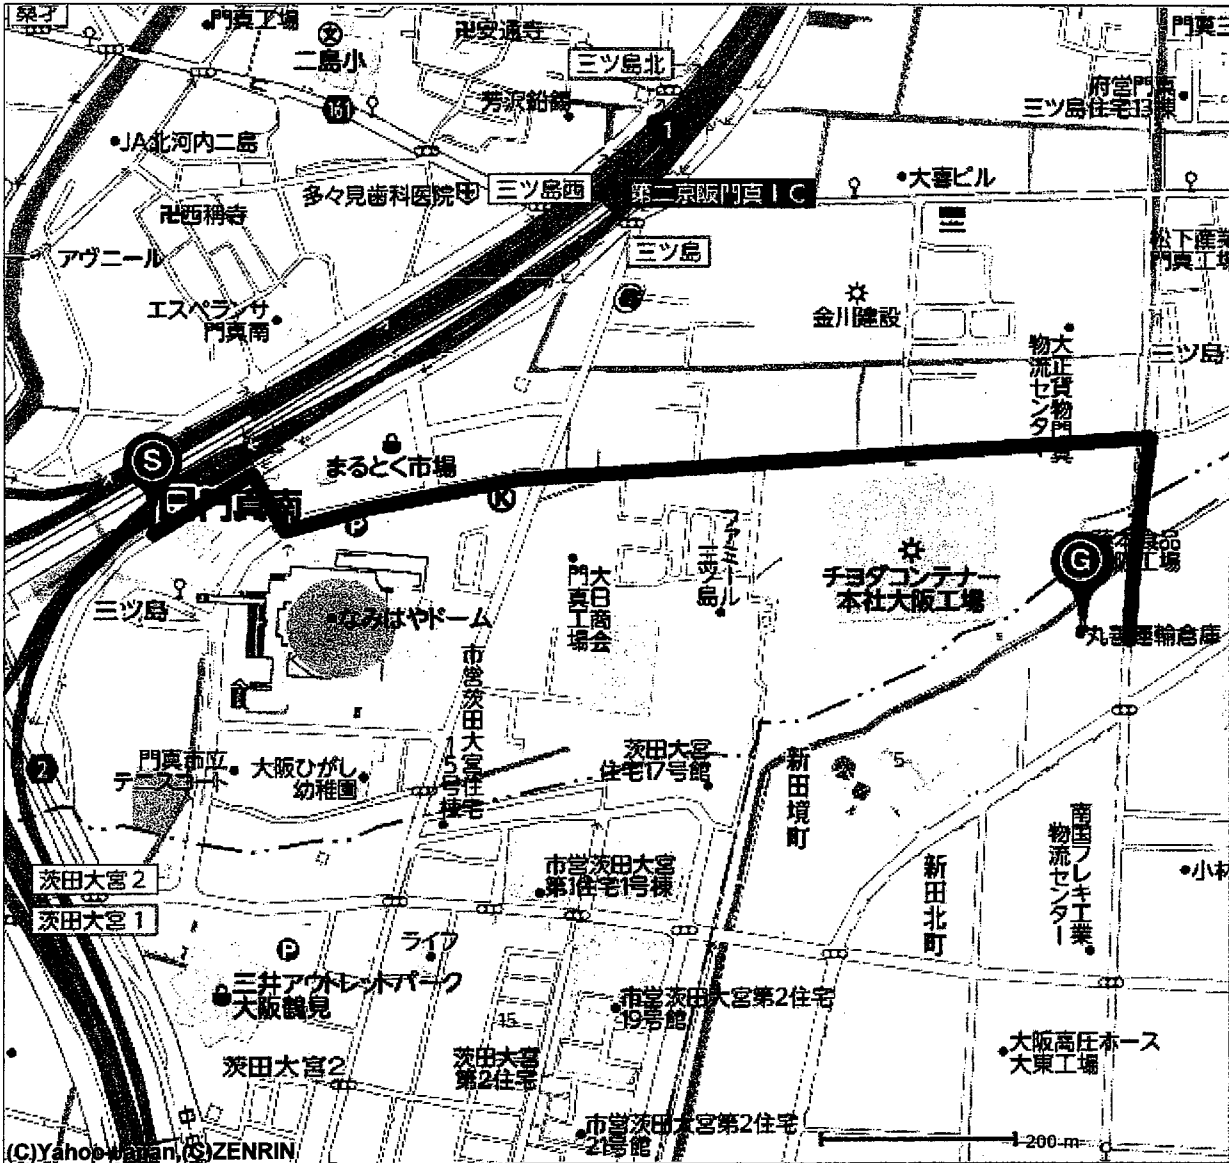

徒歩ルート (門真南,丸善運輸倉庫株式会社) - Yahoo!地図

| | | | |
|------------------|-----|-----|------------|
| 出発地 | 門真南 | 目的地 | 丸善運輸倉庫株式会社 |
| 距離:1.48km 時間:18分 | | | |

- ・地下鉄長堀鶴見緑地線「門真南」駅 4番出口を出て、1つ目の信号を左折
- ・なみはやドームを右に見て、道なりに直進
- ・信号を2つ過ぎててもなお直進、右角に「トキ製作所」があります。橋を渡ってすぐ右折
- ・川に沿って200mほど歩き、『丸善運輸倉庫株式会社』到着

| | |
|-----|-----------------------------------------------------------------------------|
| 出発地 | マップコード [MAPIDK] : 1 476 551*77 緯度経度:北緯:34度42分59.72秒、東経:135度35分31.84秒 |
| 目的地 | マップコード [MAPIDK] : 1 477 440*11 緯度経度:北緯:34度42分56.19秒、東経:135度36分10.58秒 |